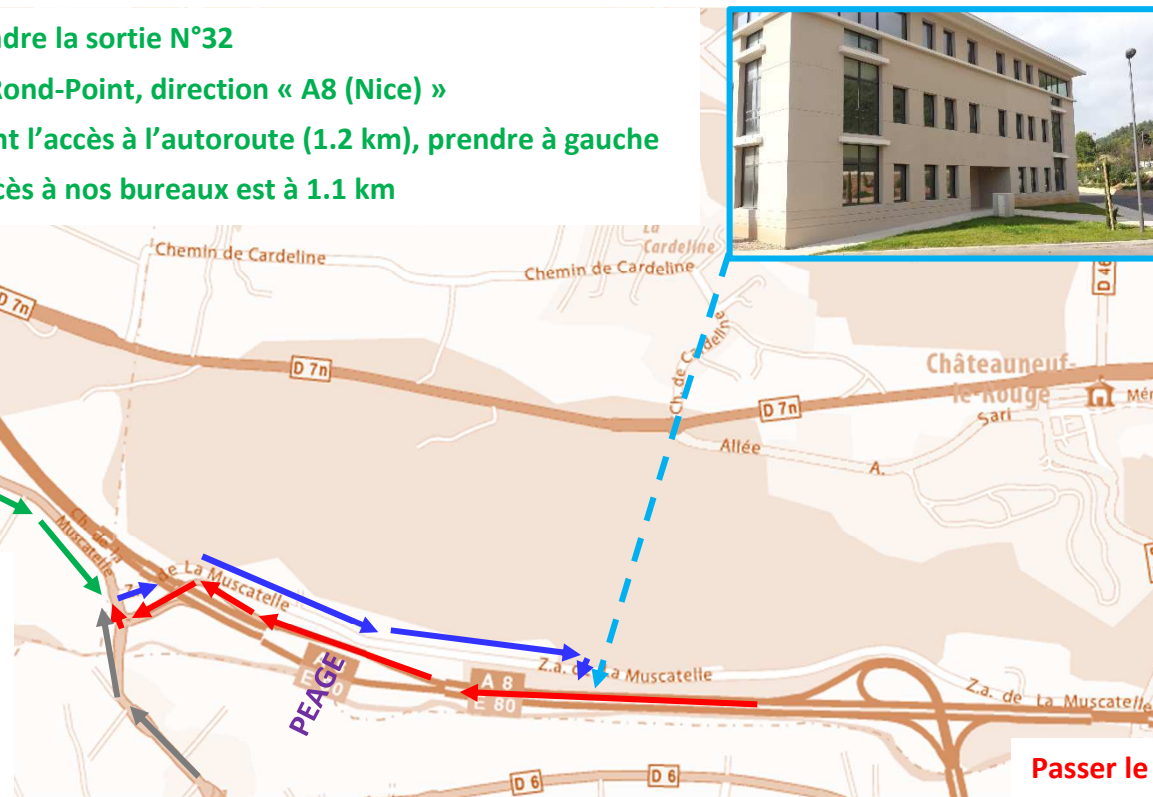

PLAN D'ACCES DIVERSIS

En venant d'Aix en Provence

Prendre la sortie N°32
Au Rond-Point, direction « A8 (Nice) »
Avant l'accès à l'autoroute (1.2 km), prendre à gauche
L'accès à nos bureaux est à 1.1 km

Direction « Trets »

Sortir à « Fuveau / La Barque »

Au « Rond-point », prendre à gauche

Traverser le carrefour de « La Barque »

Passer l'accès A8, puis prendre à droite

L'accès à nos bureaux est à 1.1 km

En venant de Gardanne / Plan de Campagne

En venant de Nice

Passer le péage au plus à droite
Après le péage, prendre la sortie N°32
Au « STOP », prendre 2 fois à droite
L'accès à nos bureaux est à 1.1 km

En venant d'Aubagne / Toulon

Les Carrés du Cengle